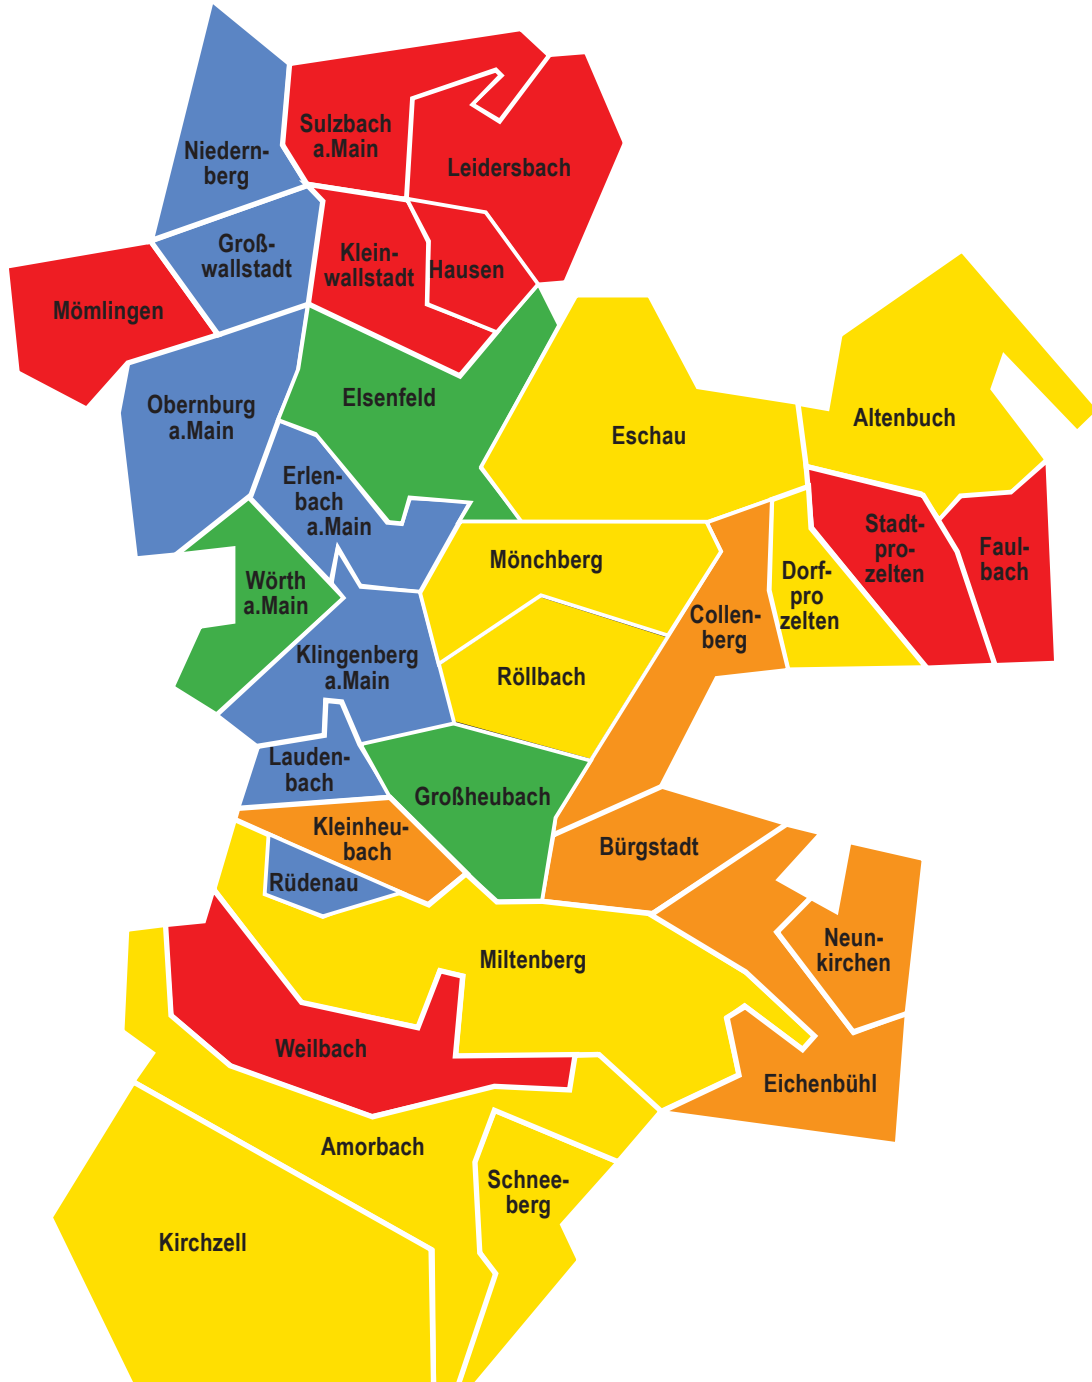

Einteilung Bezirke Beistandschaften

Stand: 01.08.2024

Frau Bauer, Tel. 09371 501-247
E-Mail: christine.bauer@lra-mil.de

Frau Burek, Tel. 09371 501-206
E-Mail: alexandra.burek@lra-mil.de

Frau Pechtl, Tel. 09371 501-233
E-Mail: tanja.pechtl@lra-mil.de